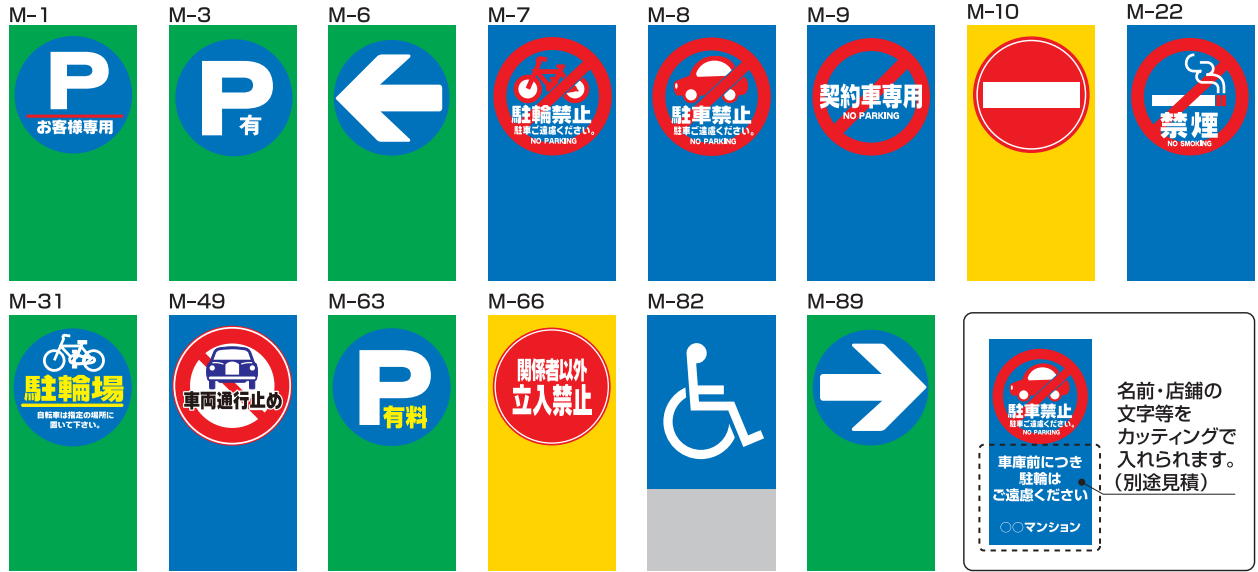

●レギュラー面板

※レギュラー面板の他にも、オリジナルや数多くの面板を承っております。(別途見積)
 ※レギュラー面板はシルク印刷(裏印刷)となっております。

●無地面板

M-0

●二重面板用 透明面板

ポスター・コルトンフィルム
 などとはさめます。
 レギュラー面板の無地(白地)と
 共にご使用ください。
 ※透明樹脂ケースタイプもございます。
 (別途見積)